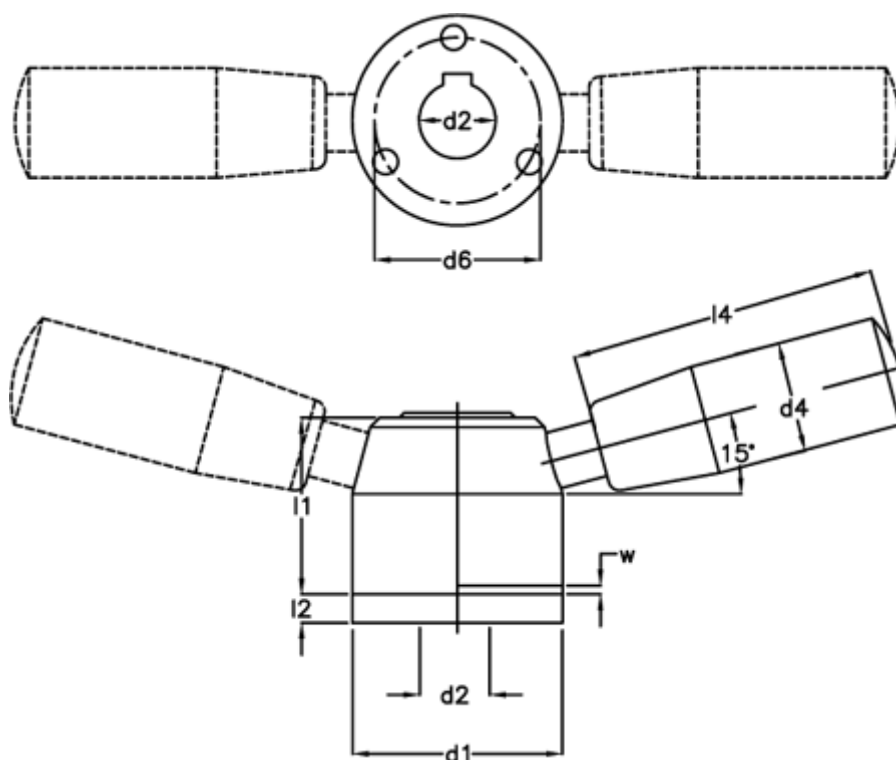

Varenummer: 20611229
Beskrivelse: E+G skalaring
GN 200-52-K14-B

Mål

$d1 = 52$	$l4 = 90$
$d2 = K14$	$w = 4$
$d4 = 26$	
$d5 = 31.5$	
$d6 = 41.8$	
$l1 = 37.5$	
$l2 = 6$	
$l3 = 31.5$	